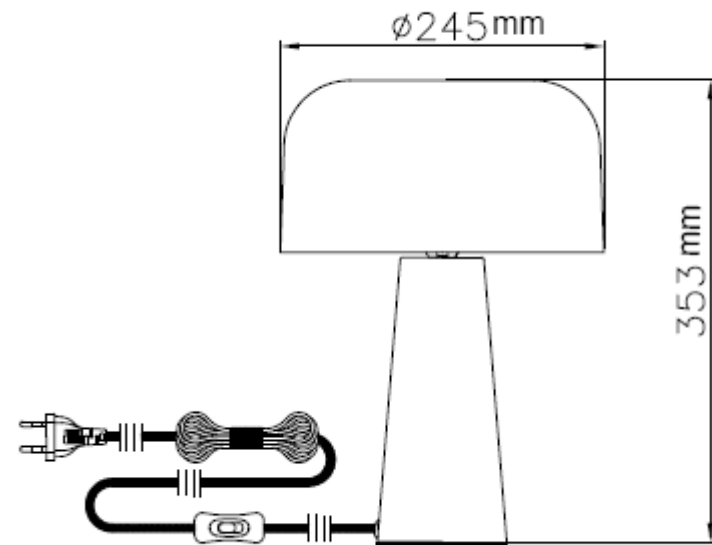

LEWIS

20-04-07

Bordslampa

Läs bruksanvisningen noga innan användning och spara den för senare tillfälle.

Allmänna säkerhetsföreskrifter

Denna armatur är endast avsedd att användas inomhus och för torra och rena miljöer (IP20). Den får inte komma i kontakt med vatten, fukt eller annan vätska.

Vid rengöring skall endast en torr trasa användas. Använd aldrig lösningsmedel eller andra vätskor vid rengöring av de elektriska delarna.

Ljuskällan kan bli mycket varm. Dra ut kabeln och låt ljuskällan kylas innan byte.

Monteringsinstruktion

1. Montera lampan efter skissen.
2. Försök aldrig modifiera eller ändra produkten. Anslutningskabeln och sladden till denna produkt är ej utbytbara. Om kabeln eller sladden skadas skall armaturen kasseras.

Specifikationer

Modell Nr:M1989491

Spänning:230V~50Hz

MAX Effekt: 1*E14 Max25W

Endast för inomhusbruk.

För rena och torra inomhusmiljöer.

Produkten ska inte slängas med vanligt hushållsavfall utan lämnas in för återvinning. På detta sätt bidrar du till att skydda miljön. Fråga dina lokala myndigheter för närmaste samlingsplats.

Mio AB, Box 59, 543 21 Tibro, Tel: 020 - 66 44 00,
www.mio.se