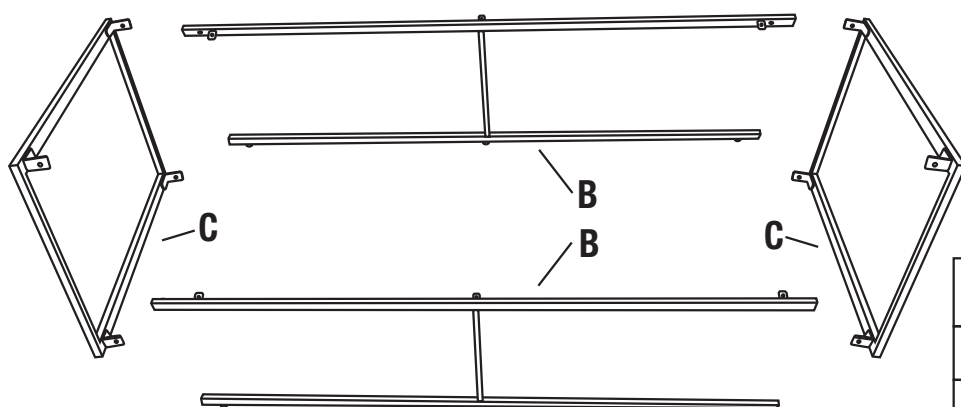

Monteringsanvisning

Lizette

Du behöver

ca 8 min

1 person

Lägg din produkt på ett mjukt underlag när du monterar

Har du frågor om monteringen av dina möbler?

Hör av dig till din Mio-butik eller ring till vår kundservice 020 66 44 00

Ingående delar

	QTY	mm
A	1	1220x465x120
B	2	445x305x35
C	2	445x305x30

1

2

3

Nr	QTY	mm
1	8	6x10
2	6	6x16
3	1	M6

Montering

Följ instruktionerna steg för steg

1.

1x4

3

2.

1x4

3

3.

2x6